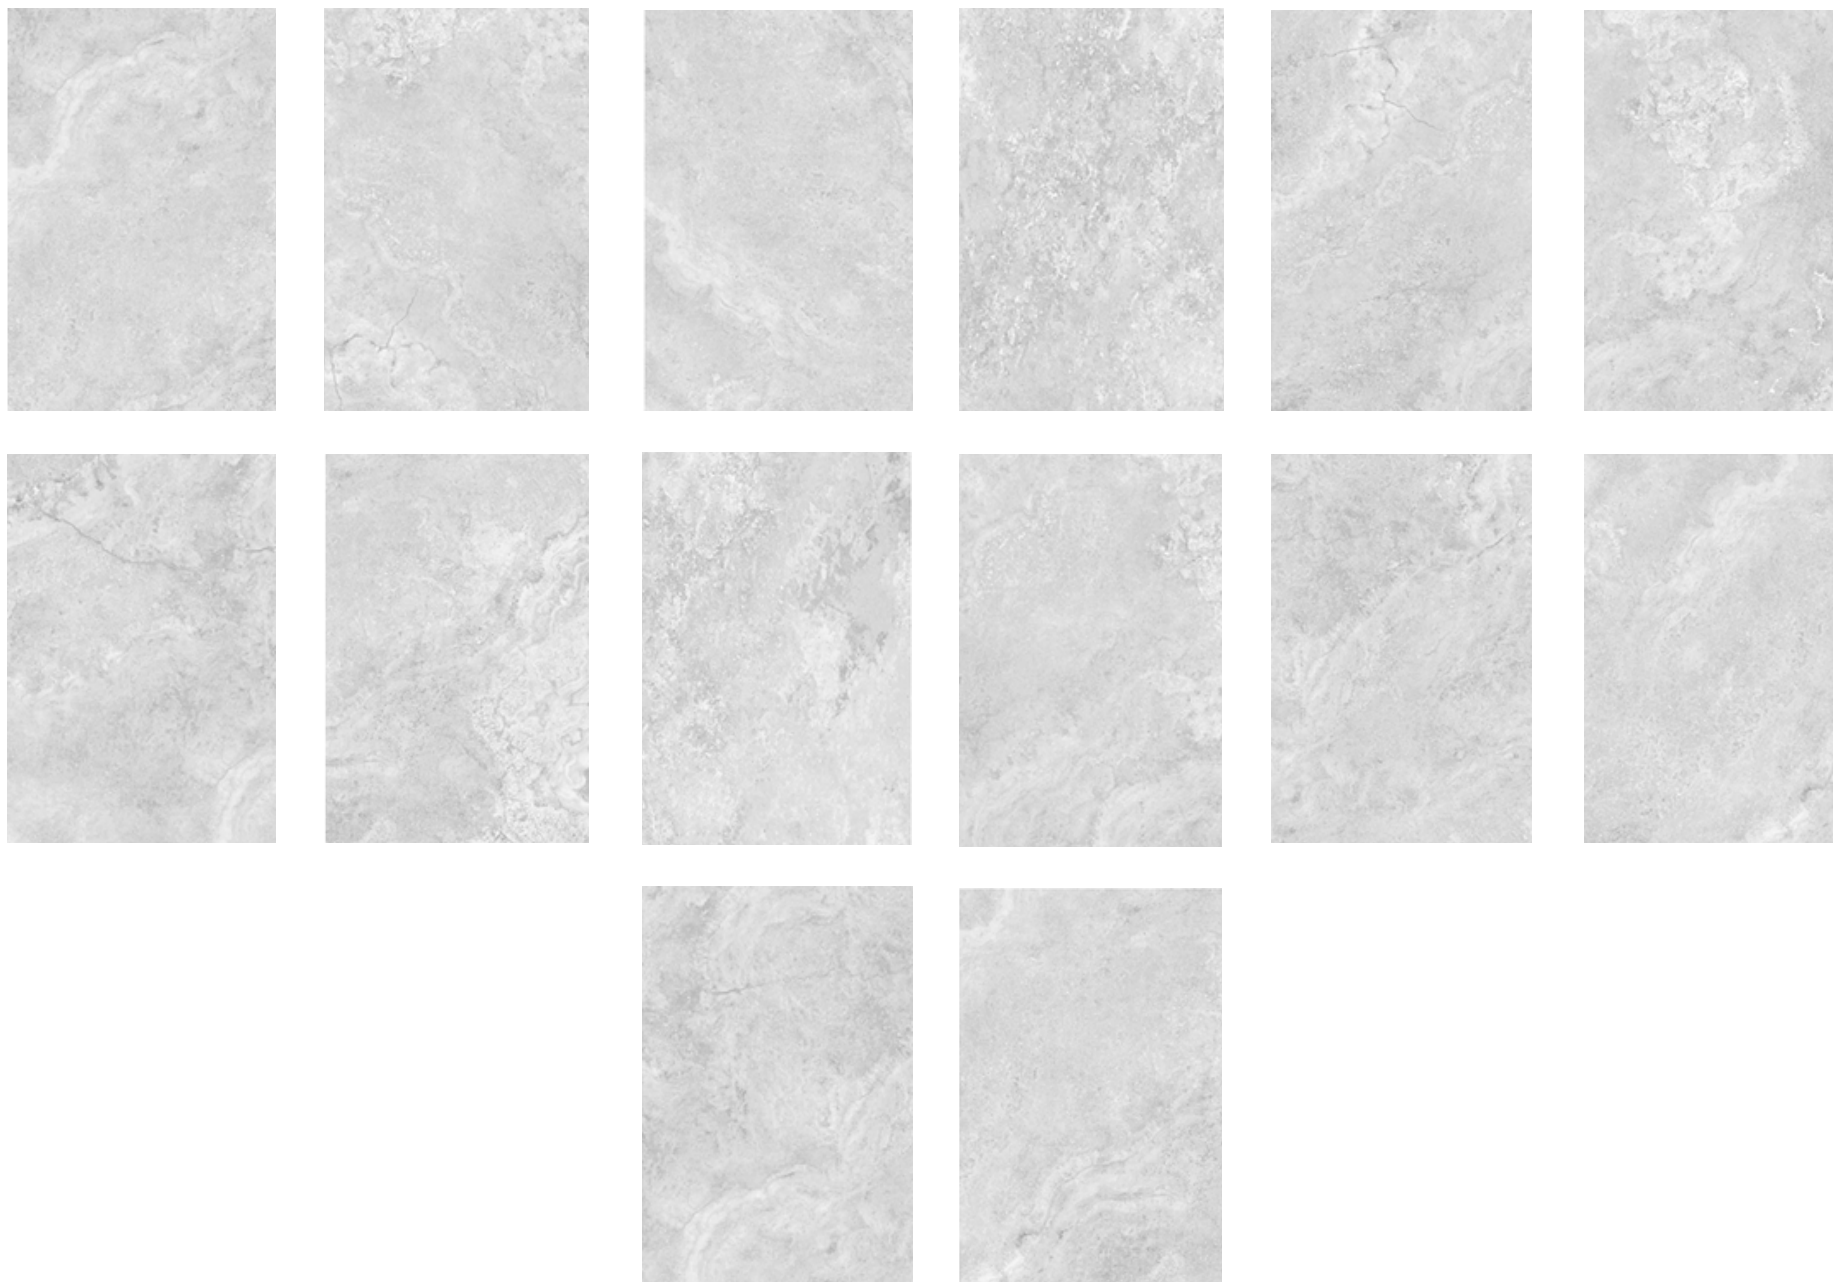

lifestyle pavers
PRODUCT INFORMATION

PORCELAIN

ARGENTO

600x400x20
ALL FACES (14)

3MM PENCIL EDGE

FORMAT	CRATE SIZE	CRATE WEIGHT	PIECES PER CRATE
600x400x20	34.56m ²	1600kg	72 boxes (2 pieces per box)
PENCIL EDGE			
600x400x20	43.2 lineal	600kg	72 pieces